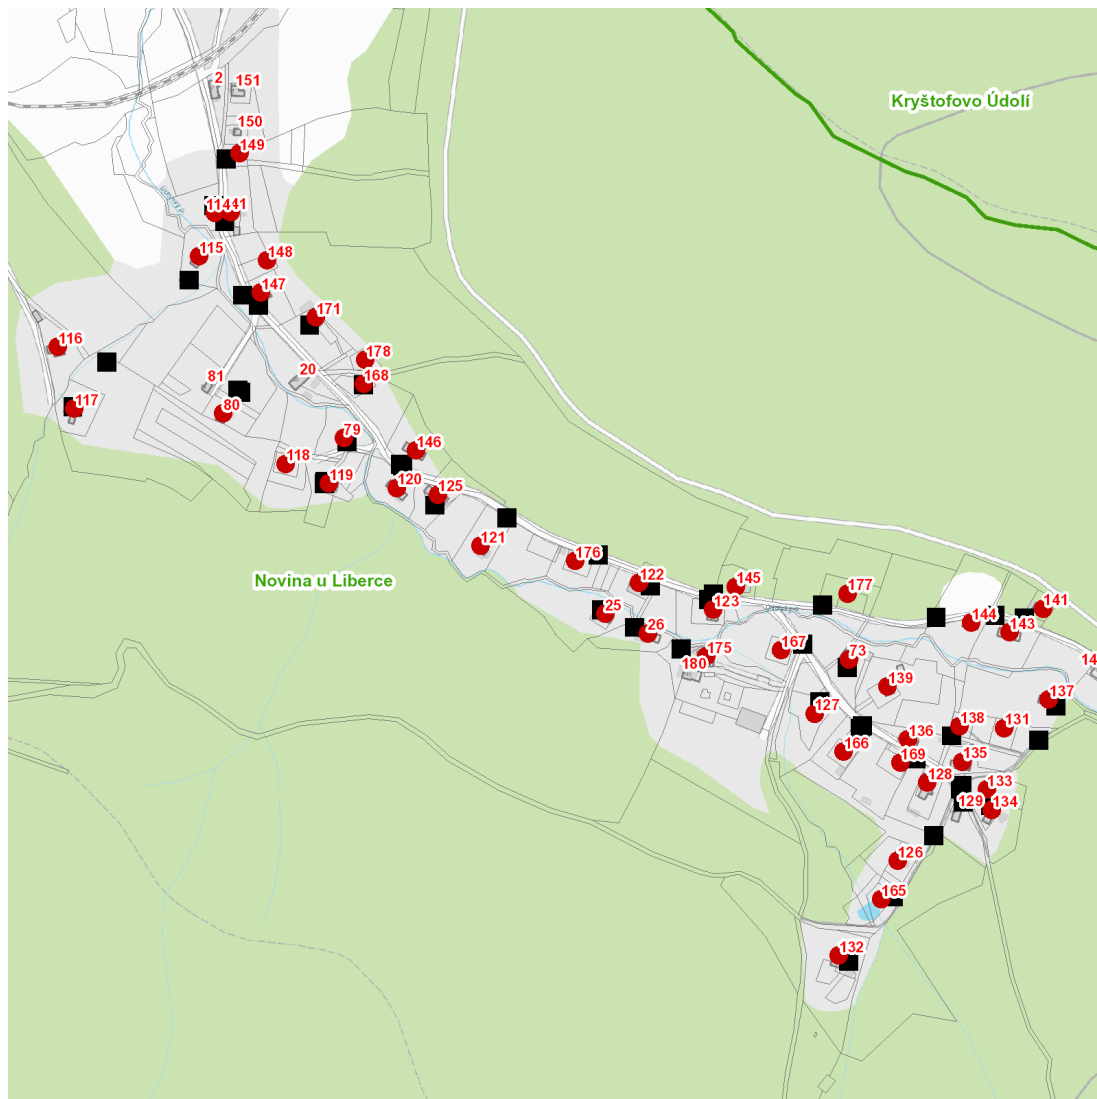

dne **25. 4. 2024** od **11:30** do **15:30** hodin

Plánovaná odstávka zahrnuje tyto lokality:**Kryštofovo Údolí (okres Liberec)**část obce **Novina**

č. p. 25, 26, 41, 73, 79, 80, 114-123, 125, 126, 127, 128, 131-139, 141, 143-149, 165-169, 171, 175, 176, 177, 178

NEJDE VÁM ELEKTŘINA...

TIP: Registrujte se zdarma na www.cezdistribuce.cz/sluzba a informace o odstávkách elektřiny budete dostávat e-mailem nebo SMS. U poruch zasíláme SMS s předpokládanou dobou obnovení dodávek. | Aktuální stav dodávek elektřiny na konkrétní adrese zjistíte snadno, rychle a bez registrace na portále **Bez Štávy** (www.bezstavy.cz).

dne 25. 4. 2024 od 11:30 do 15:30 hodin

Orientační mapový podklad odstávkou dotčených lokalit

VYSVĚTLIVKY

- – adresy dotčené odstávkou elektřiny
- – místa připojení k elektrické síti dotčená odstávkou

INFORMACE ZASLÁNA

IDDS: 8u2azi8 (Obec Kryštofovo Údolí)