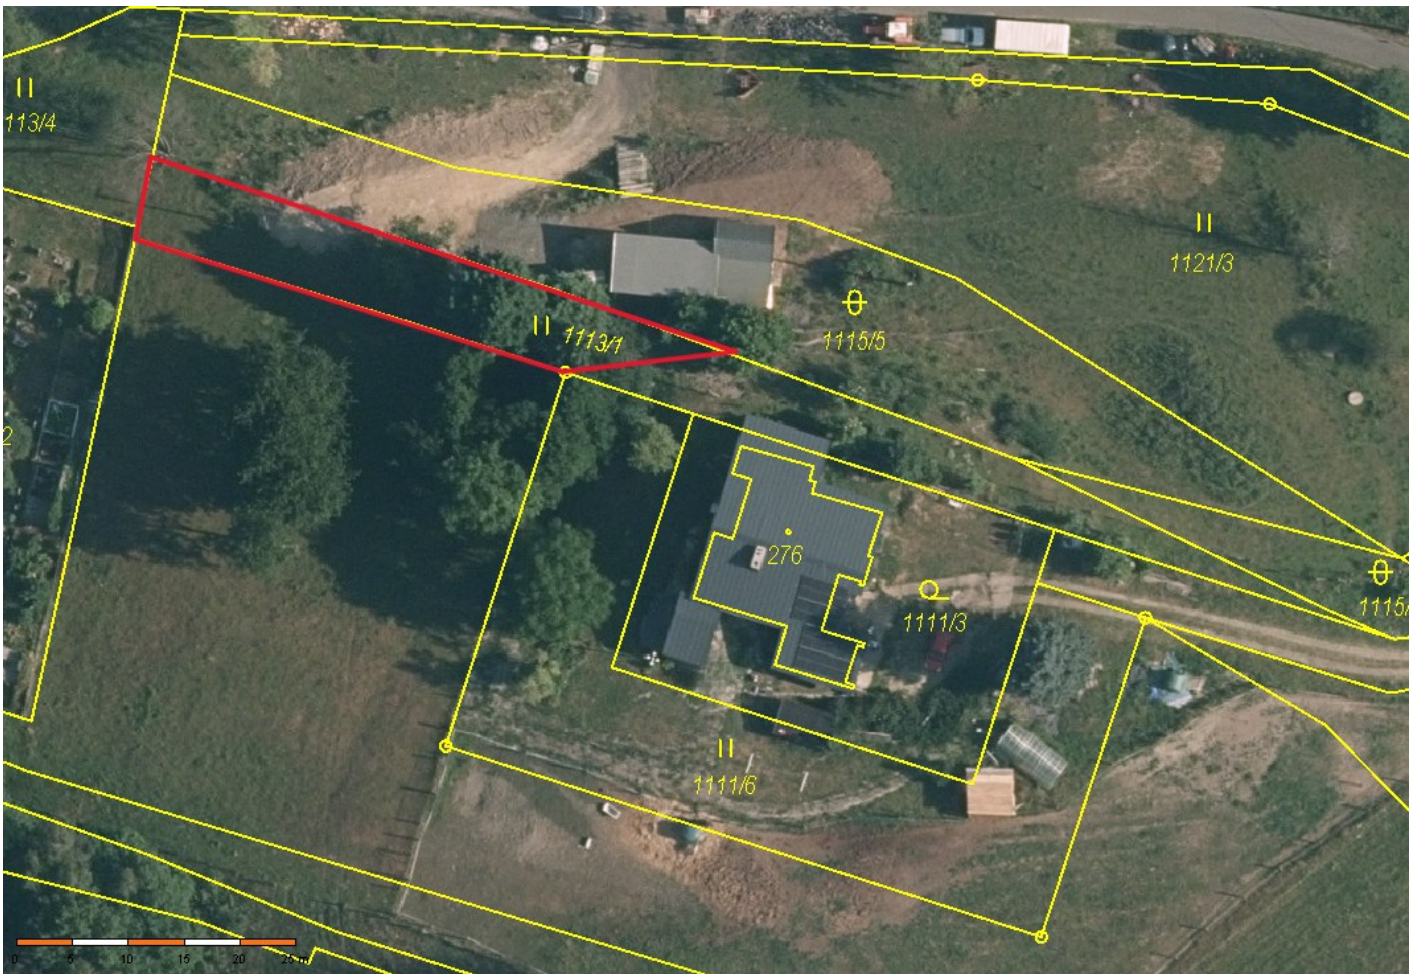

Obec Kryštofovo Údolí

Kryštofovo Údolí 166, 460 02 Liberec 2, IČ: 00671991, KB Liberec 20429461/0100

Zveřejnění záměru obce prodat obecní pozemek

Kryštofovo Údolí dne 7.4. 2025

Věc: Prodej částí pozemku p.č. 1113/1 v k.ú. Kryštofovo Údolí

V souladu s ustanovením § 39 odst. 1 zákona č. 128/2000 Sb. o obcích (obecní zřízení), ve znění pozdějších předpisů, **zveřejňujeme záměr obce** prodat nemovitý majetek, a to část parcely p.č. 1113/1 o výměře **cca 300 m²** za cenu **100 Kč/m²** z důvodu rozšíření pastvy pro ovce. Náklady spojené s prodejem a prepisem části pozemku ponese kupující. Občané mohou vznést odůvodněné námitky nebo podat své nabídky.