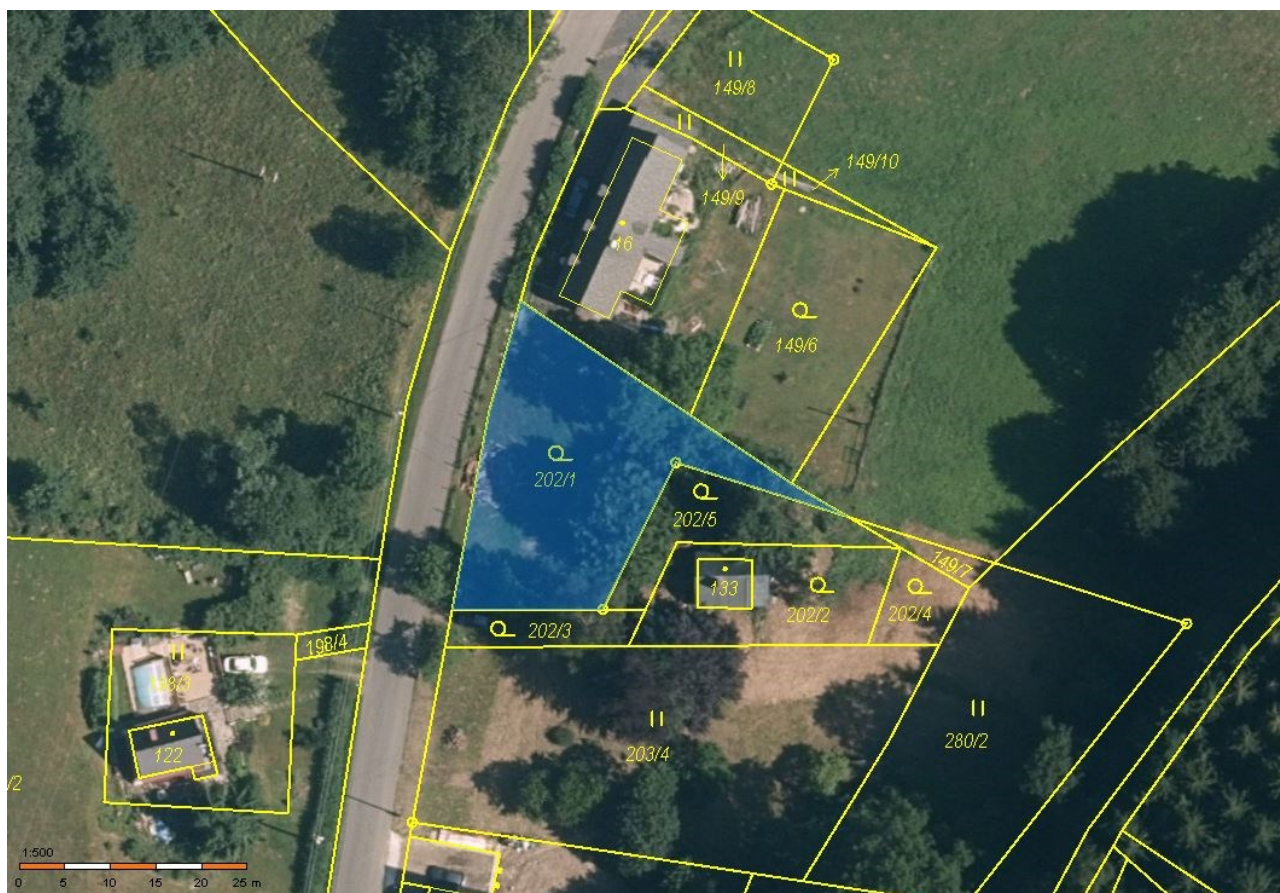

Obec Kryštofovo Údolí

Kryštofovo Údolí 166, 460 02 Liberec 2, IČ: 00671991, KB Liberec 20429461/0100

Zveřejnění záměru obce pronajmout obecní pozemek

Kryštofovo Údolí dne 22.7.2024

Věc: Pronájem pozemku č. 202/1 v k.ú. Novina u Liberce

V souladu s ustanovením § 39 odst. 1 zákona č. 128/2000 Sb. o obcích (obecní zřízení), ve znění pozdějších předpisů, **zveřejňujeme záměr obce** pronajmout pozemkovou parcelu č. **202/1** (624 m²) pro nezemědělské účely za cenu 5,- Kč/m²/rok.

Občané a firmy mohou své nabídky zasílat písemně na adresu obce.

Za obec: Mgr. Jana Blažková – starostka

Vyvěšeno dne: 22.7.2024

Svěšeno dne: 7.8.2024