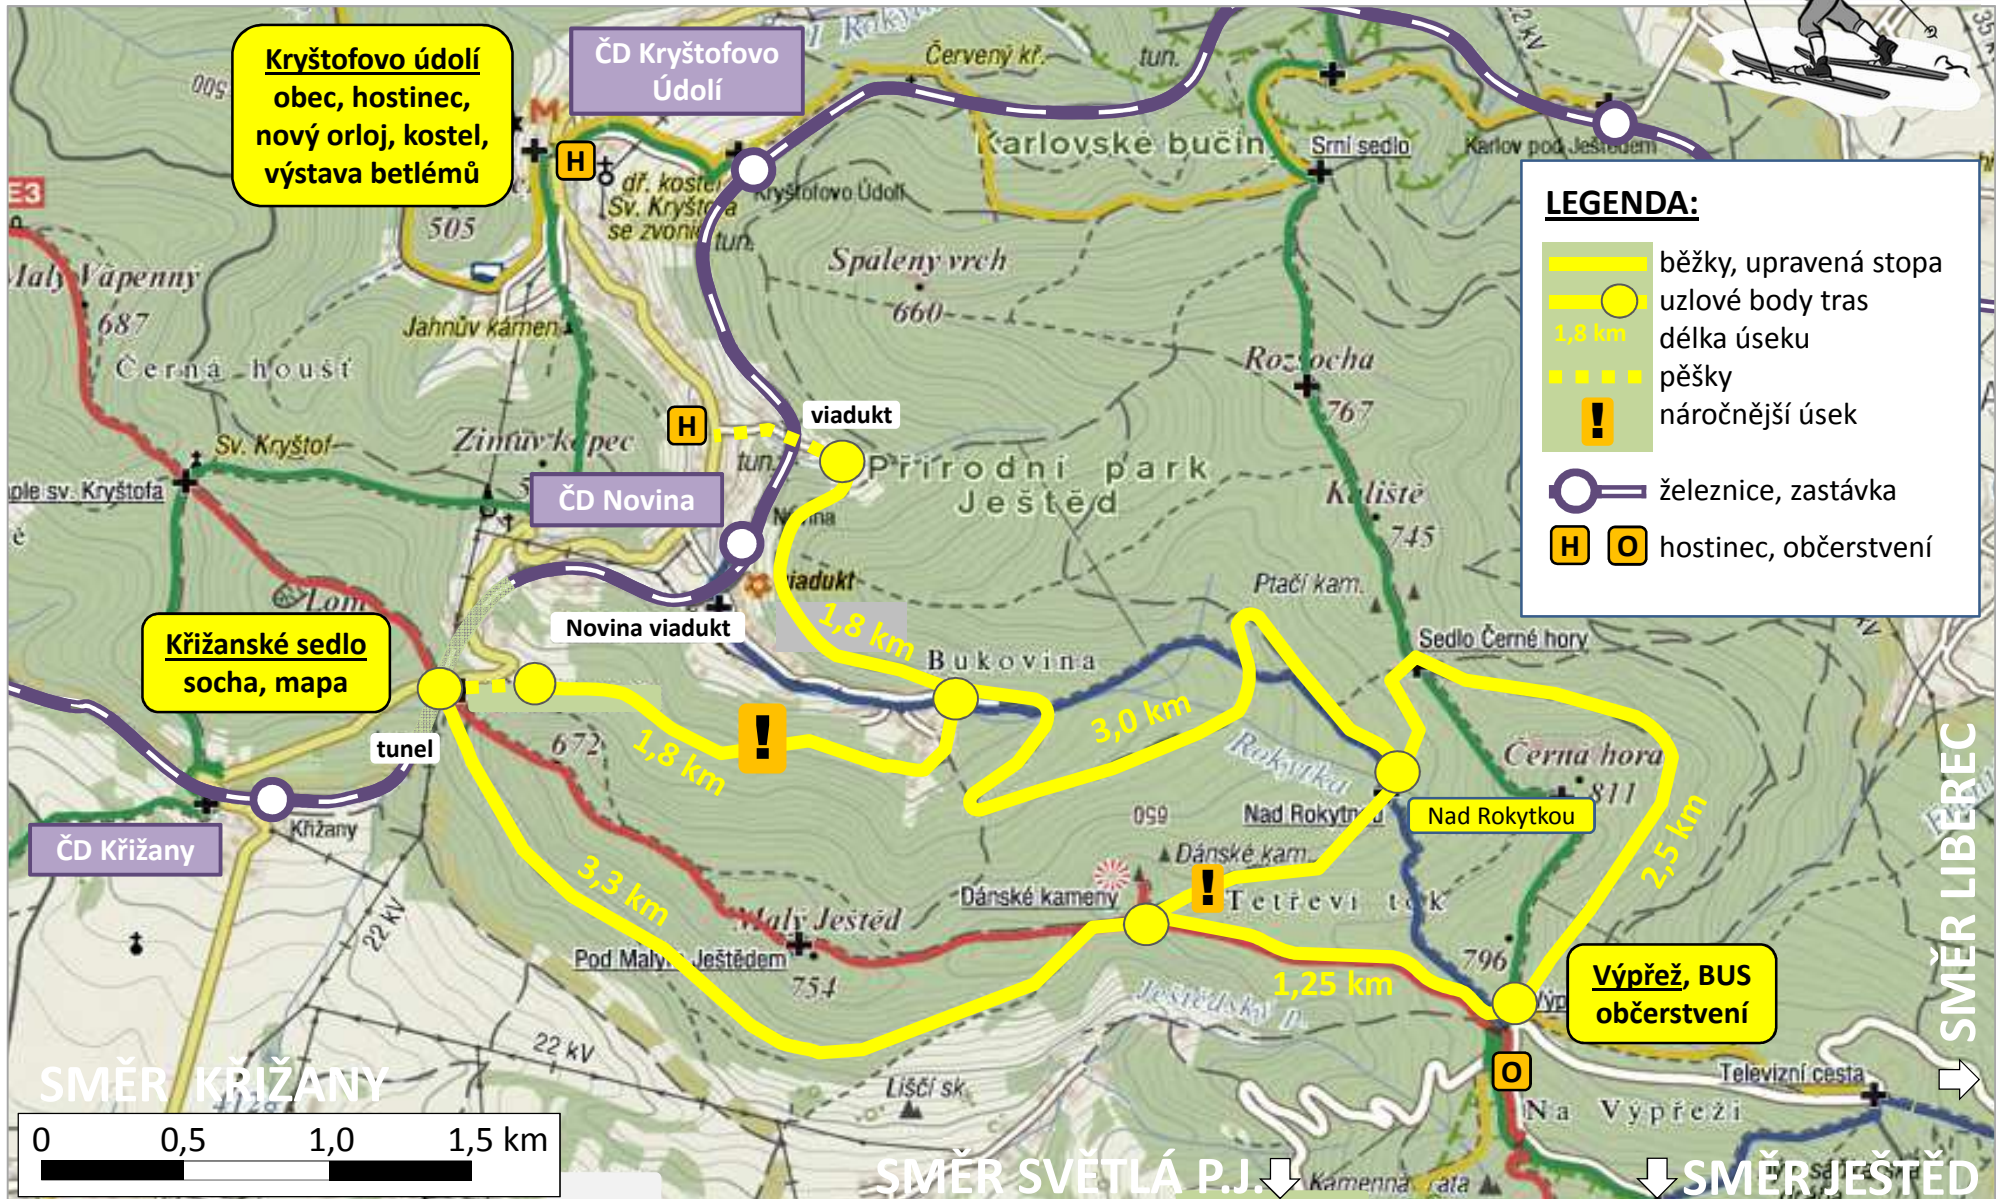

KAM NA VÝLET? NA BĚŽKY DO KRYŠTOFOVA ÚDOLÍ

více informací: www.krystofovoudoli.eu

Plánek byl vytvořen ve spolupráci: Obec Kryštofovo údolí a Statutární město Liberec - Evropské město sportu 2012